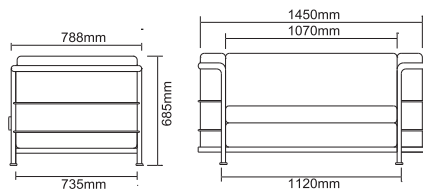

lounge
The office

CH-AS16-1

875W x 788D x 685H mm

CH-AS16-2

1450W x 788D x 685H mm

CH-AS16-3

2025W x 788D x 685H mm