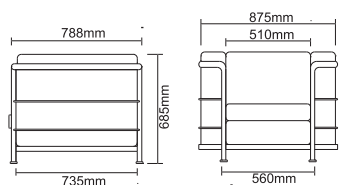

lounge
The office

CH-AS16-1

875W x 788D x 685H mm

CH-AS16-2

1450W x 788D x 685H mm

CH-AS16-3

2025W x 788D x 685H mm