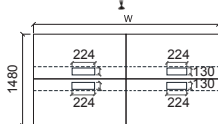

■ STANDARD TABLE ■ ■ LINK TABLE ■

ALULINK STANDARD DESK

- WK-ALU-MT4**
1200W X 740D x 760H MM
- WK-ALU-MT5**
1500W X 740D x 760H MM
- WK-ALU-MT6**
1800W X 740D x 760H MM

ALULINK 2 SEATER

- WK-ALU12-S2S**
2400W X 740D x 760H MM
- WK-ALU15-S2S**
3000W X 740D x 760H MM
- WK-ALU18-S2S**
3600W X 740D x 760H MM

ALULINK 3 SEATER

- WK-ALU12-S3S**
3600W X 740D x 760H MM
- WK-ALU15-S3S**
4500W X 740D x 760H MM
- WK-ALU18-S3S**
5400W X 740D x 760H MM

ALULINK 4 SEATER

- WK-ALU12-S4S**
4800W X 740D x 760H MM
- WK-ALU15-S4S**
6000W X 740D x 760H MM
- WK-ALU18-S4S**
7200W X 740D x 760H MM

■ BENCH TABLE ■

ALULINK 2 SEATER

- WK-ALU12-D2S**
1200W x 1480D x 760H MM
- WK-ALU15-D2S**
1500W x 1480D x 760H MM
- WK-ALU18-D2S**
1800W x 1480D x 760H MM

ALULINK 4 SEATER

- WK-ALU12-D4S**
2400W x 1480D x 760H MM
- WK-ALU15-D4S**
3000W x 1480D x 760H MM
- WK-ALU18-D4S**
3600W x 1480D x 760H MM