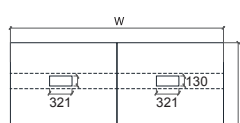

■ L-SHAPE TABLE ■

L-SHAPE TABLE C/W GROMMET

- WK-ALU-LS15**
1500W/600D x 1500W/600D x 760H MM

■ STRIGHT MEETING TABLE ■

ALULINK MEETING 2 TABLE

- WK-MET-15**
3000W x 1480D x 760H MM
- WK-MET-16**
3600W x 1480D x 760H MM