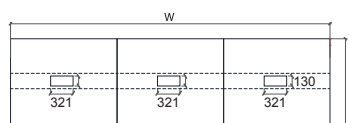

ALULINK MEETING 3 TABLE

- **WK-MET-17**
  4500W x 1480D x 760H MM
- **WK-MET-18**
  5400W x 1480D x 760H MM