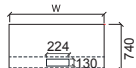

■ STANDARD TABLE ■ ■ LINK TABLE ■

ALULINK STANDARD DESK

- WK-ALU-MT4**
1200W X 740D x 760H MM
- WK-ALU-MT5**
1500W X 740D x 760H MM
- WK-ALU-MT6**
1800W X 740D x 760H MM

ALULINK 2 SEATER

- WK-ALU12-S2S**
2400W X 740D x 760H MM
- WK-ALU15-S2S**
3000W X 740D x 760H MM
- WK-ALU18-S2S**
3600W X 740D x 760H MM