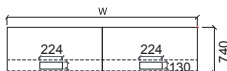

■ STANDARD TABLE ■ ■ LINK TABLE ■

ALULINK STANDARD DESK

- WK-ALU-MT4**
1200W X 740D x 760H MM
- WK-ALU-MT5**
1500W X 740D x 760H MM
- WK-ALU-MT6**
1800W X 740D x 760H MM

ALULINK 2 SEATER

- WK-ALU12-S2S**
2400W X 740D x 760H MM
- WK-ALU15-S2S**
3000W X 740D x 760H MM
- WK-ALU18-S2S**
3600W X 740D x 760H MM