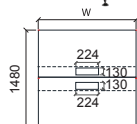

■ STANDARD TABLE ■ ■ LINK TABLE ■

ALULINK STANDARD DESK

- WK-ALU-MT4**
1200W X 740D x 760H MM
- WK-ALU-MT5**
1500W X 740D x 760H MM
- WK-ALU-MT6**
1800W X 740D x 760H MM

ALULINK 2 SEATER

- WK-ALU12-S2S**
2400W X 740D x 760H MM
- WK-ALU15-S2S**
3000W X 740D x 760H MM
- WK-ALU18-S2S**
3600W X 740D x 760H MM

ALULINK 3 SEATER

- WK-ALU12-S3S**
3600W X 740D x 760H MM
- WK-ALU15-S3S**
4500W X 740D x 760H MM
- WK-ALU18-S3S**
5400W X 740D x 760H MM

ALULINK 4 SEATER

- WK-ALU12-S4S**
4800W X 740D x 760H MM
- WK-ALU15-S4S**
6000W X 740D x 760H MM
- WK-ALU18-S4S**
7200W X 740D x 760H MM

■ BENCH TABLE ■

ALULINK 2 SEATER

- WK-ALU12-D2S**
1200W x 1480D x 760H MM
- WK-ALU15-D2S**
1500W x 1480D x 760H MM
- WK-ALU18-D2S**
1800W x 1480D x 760H MM

ALULINK 4 SEATER

- WK-ALU12-D4S**
2400W x 1480D x 760H MM
- WK-ALU15-D4S**
3000W x 1480D x 760H MM
- WK-ALU18-D4S**
3600W x 1480D x 760H MM