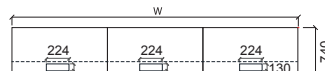

ALULINK 3 SEATER

- **WK-ALU12-S3S**
  3600W X 740D x 760H MM
- **WK-ALU15-S3S**
  4500W X 740D x 760H MM
- **WK-ALU18-S3S**
  5400W X 740D x 760H MM