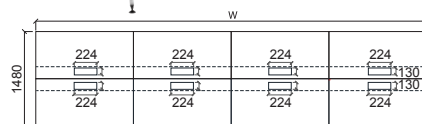

ALULINK 8 SEATER

- **WK-ALU12-D8S**
  4800W x 1480D x 760H MM
- **WK-ALU15-D8S**
  6000W x 1480D x 760H MM
- **WK-ALU18-D8S**
  7200W x 1480D x 760H MM