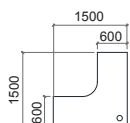

■ L-SHAPE TABLE ■

L-SHAPE TABLE C/W GROMMET

- **WK-ALU-LS15**
  1500W/600D x 1500W/600D x 760H MM