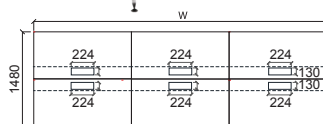

ALULINK6 SEATER

- **WK-ALU12-D6S**
  3600W x 1480D x 760H MM
- **WK-ALU15-D6S**
  4500W x 1480D x 760H MM
- **WK-ALU18-D6S**
  5400W x 1480D x 760H MM