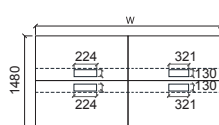

WK-ALU15-D2S
1500W x 1480D x 760H MM

WK-ALU18-D2S
1800W x 1480D x 760H MM

WK-ALU12-D4S
2400W x 1480D x 760H MM

WK-ALU15-D4S
3000W x 1480D x 760H MM

WK-ALU18-D4S
3600W x 1480D x 760H MM

WK-ALU12-D6S
3600W x 1480D x 760H MM

WK-ALU15-D6S
4500W x 1480D x 760H MM

WK-ALU18-D6S
5400W x 1480D x 760H MM

WK-ALU12-D8S
4800W x 1480D x 760H MM

WK-ALU15-D8S
6000W x 1480D x 760H MM

WK-ALU18-D8S
7200W x 1480D x 760H MM

L-SHAPE TABLE

1.

L-SHAPE TABLE